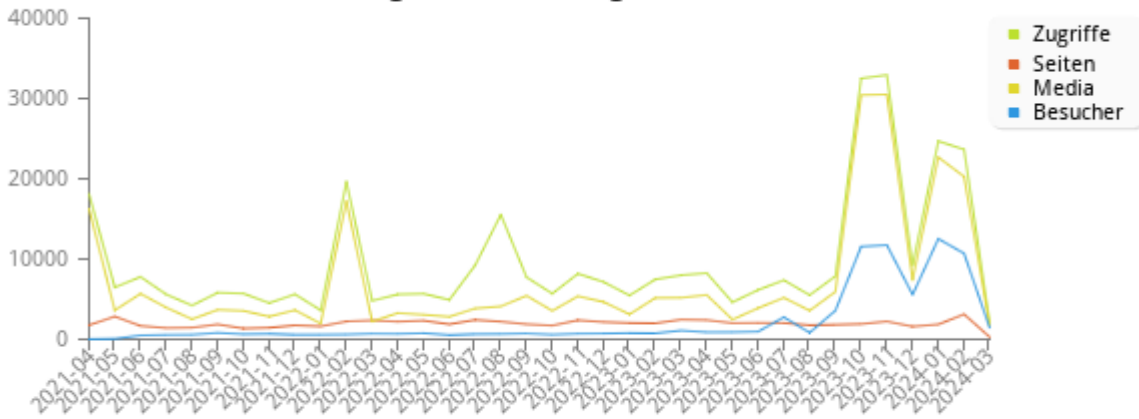

Zugriffsauswertung eines Monats

Status Monat

Statistik der täglichen Zugriffe für 2024-03										
Tag	Zugriffe	Media	Seiten	Besucher	Datenverkehr					
01	840	43.91%	712	43.92%	123	45.56%	601	43.58%	74.8 MB	45.18%
02	996	52.06%	838	51.70%	141	52.22%	709	51.41%	88.2 MB	53.31%
03	77	4.03%	71	4.38%	6	2.22%	69	5.00%	2.5 MB	1.51%