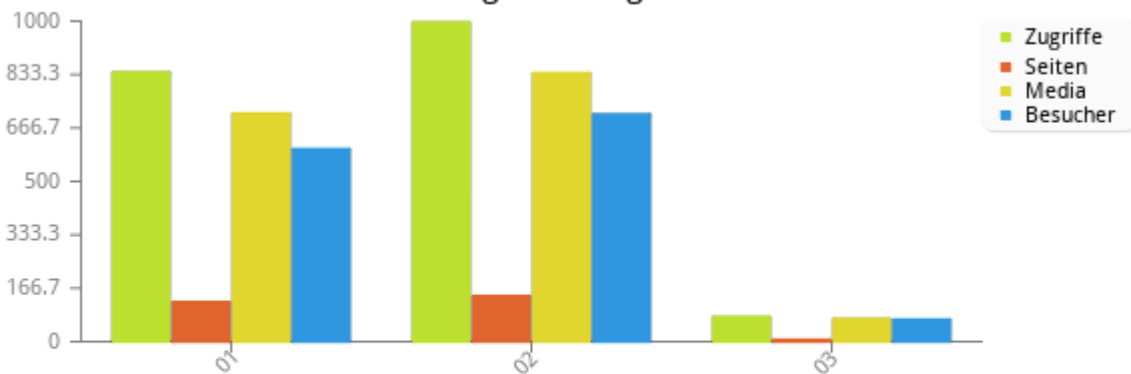

Statistik der täglichen Zugriffe für 2024-03

„Geht nicht“ ist keine Fehlermeldung.